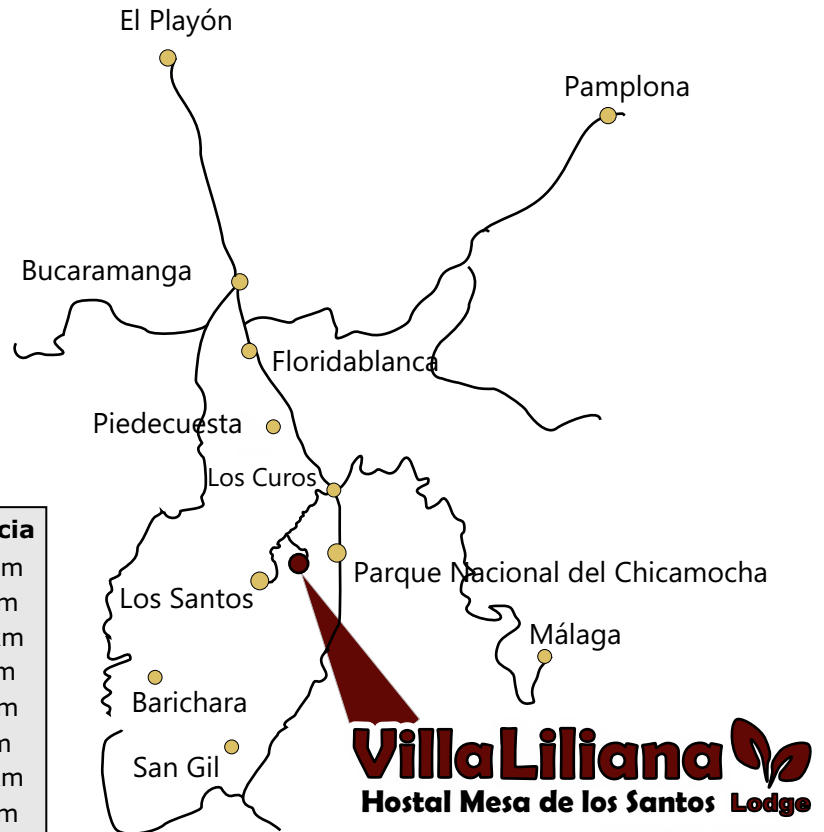

UBICACIÓN

Villa Liliana Lodge - Hostal Mesa de los Santos, es una propiedad rural ubicada en la Mesa de Jeridas a 3.6 km de la estación La Plazuela del Parque Nacional del Chicamocha vía Tabacal y a 46 kilómetros de la ciudad de Bucaramanga, en Santander, Colombia.

Distancias desde Villa Liliana Lodge a:

Destino	Duración	Distancia
Aeropuerto Palonegro (BGA)	1H 21min	54.7 km
Barrancabermeja (EJA)	3H 06 min	153 km
Bucaramanga (BGA)	1H 16 min	45.4 km
Estación La Plazuela - Teleférico	08 min	3.6 km
Barichara	2H 55 min	110 km
Los Santos	40 min	23 km
San Gil	2H 27 min	88.9 km
Socorro	2H 48 min	110 km

min = Minutos km = Kilómetros